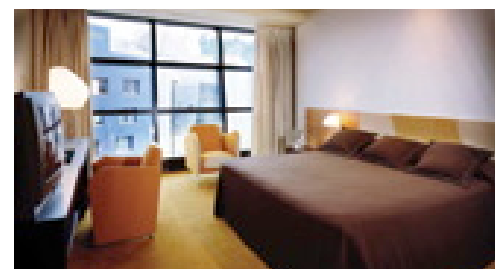

LOGELA MOTAK • TIPOS DE HABITACION • TYPES DE CHAMBRE

- Edukiera **285 pax**
- Logela kopurua **145**
- Bakarkakoak **5**
- Bikoitzak **130**
- Suitak **10**
- Ezgaituentzako log. **5**

- Capacidad **285 pax**
- N° habitaciones **145**
- Individuales **5**
- Dobles **130**
- Suites **10**
- Habitaciones minusválidos **5**

- Capacité **285 pax**
- N° chambres **145**
- Individuelles **5**
- Doubles **130**
- Suites **10**
- Chambres pour personnes à mobilité réduite **5**

ZERBITZUAK • SERVICIOS • SERVICES